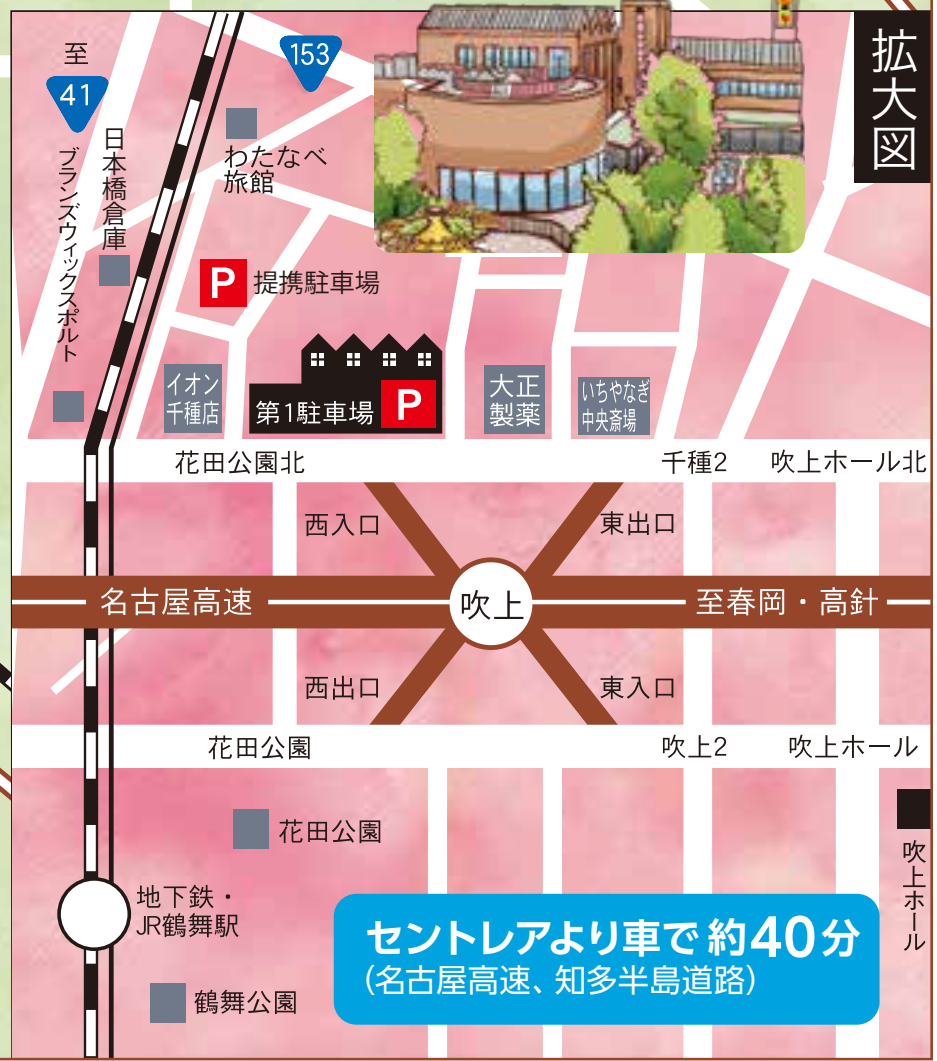

# ご来場マップ HOW TO ACCESS

※記載の来店移動時間はあくまで目安となります。天候・交通諸事情等により多少異なる場合もございますので予めご了承下さい。  
 ※バス駐車場最大8台まで駐車できます。